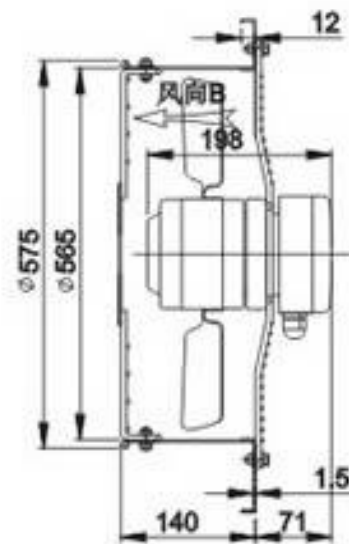

方形式

型號 規格	電壓 V	頻率 Hz	電流 A	功率 W	轉速 r/min	風量 m³/h	噪音 dBA	電容 μF
SP4T-550M	220	50	2	500	1300	8268	75	12
SP4T-550M	380	50	1.24	520	1350	8487	75	-

方高

方矮