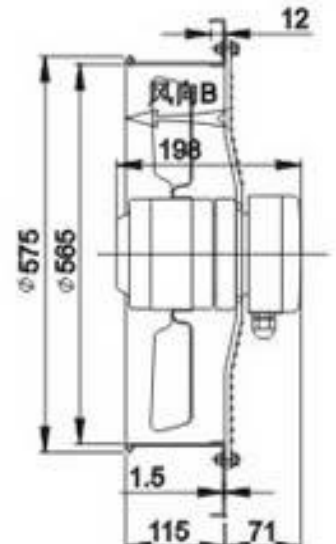

方形式

型號 規格	電壓 V	頻率 Hz	電流 A	功率 W	轉速 r/min	風量 m³/h	噪音 dBA	電容 μF
SP4T-550M	220	50	2	500	1300	8268	75	12
SP4T-550M	380	50	1.24	520	1350	8487	75	-

方高

方矮