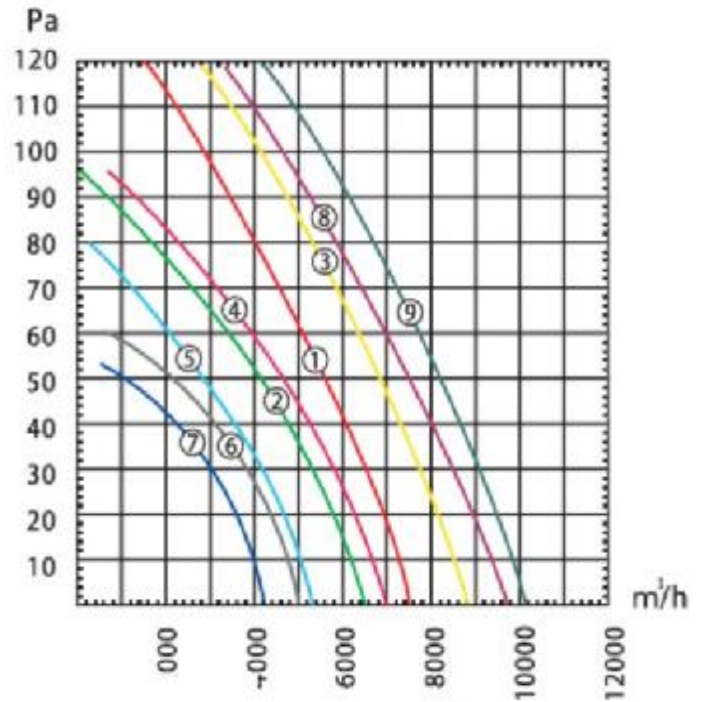

方形式

型號 規格	電壓 V	頻率 Hz	電流 A	功率 W	轉速 r/min	風量 m³/h	噪音 dBA	電容 μF
SP4T-550M	220	50	2	500	1300	8268	75	12
SP4T-550M	380	50	1.24	520	1350	8487	75	-

方高

方矮