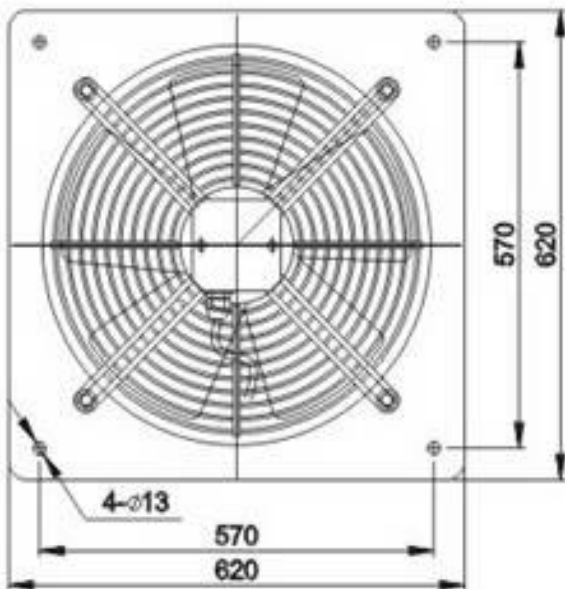

方形式

型號 規格	電壓 V	頻率 Hz	電流 A	功率 W	轉速 r/min	風量 m³/h	噪音 dBA	電容 μF
SP4T-550M	220	50	2	500	1300	8268	75	12
SP4T-550M	380	50	1.24	520	1350	8487	75	-

方高

方矮